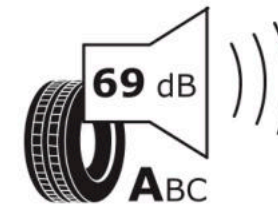

ENERG

MICHELIN

400882

235/60R18 107 V

C1