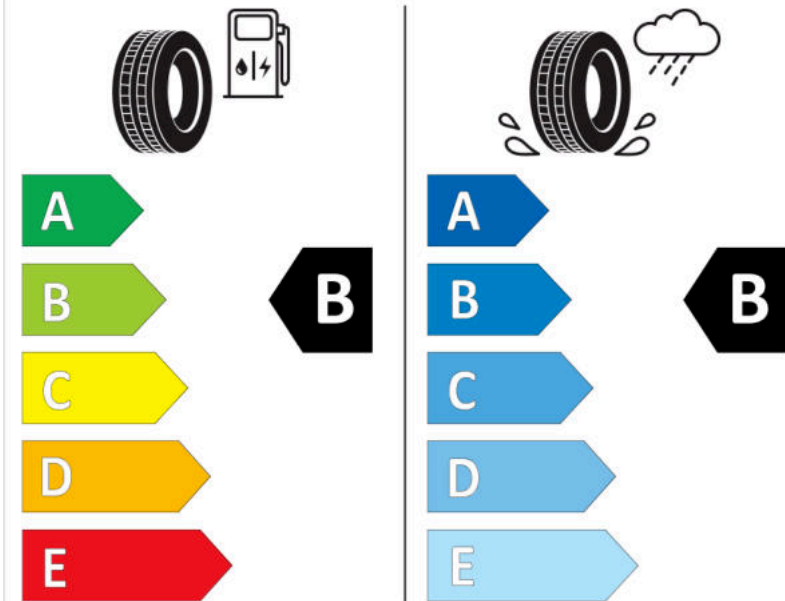

## Δελτίο Πληροφοριών Προϊόντος

ΚΑΝΟΝΙΣΜΟΣ (ΕΕ) 2020/740

Μάρκα	MICHELIN
Εμπορική ονομασία	CROSSCLIMATE SUV MO
Αναγνωριστικό μοντέλου	400882
Διάσταση	235/60R18
Δείκτης ικανότητας φόρτωσης	107
Σύμβολο κατηγορίας ταχύτητας	V
Κατηγορία ως προς την εξοικονόμηση καυσίμου	B
Κατηγορία ως προς την πρόσφυση του ελαστικού σε υγρό οδόστρωμα	B
Κατηγορία εξωτερικού θορύβου κύλισης	A
Τιμή εξωτερικού θορύβου κύλισης	69 dB
Ελαστικό για χρήση σε συνθήκες έντονης χιονόπτωσης	Ναι
Ελαστικό πρόσφυσης στον πάγο	Όχι
Ημερομηνία έναρξης παραγωγής	20/16
Ημερομηνία λήξης παραγωγής	
Κατηγορία Φορτίου	XL
Επιπλέον πληροφορίες	235/60 R18 107V XL TL CROSSCLIMATE SUV MO MI

# ENERG

MICHELIN

400882

235/60R18 107 V

C1

2020/740